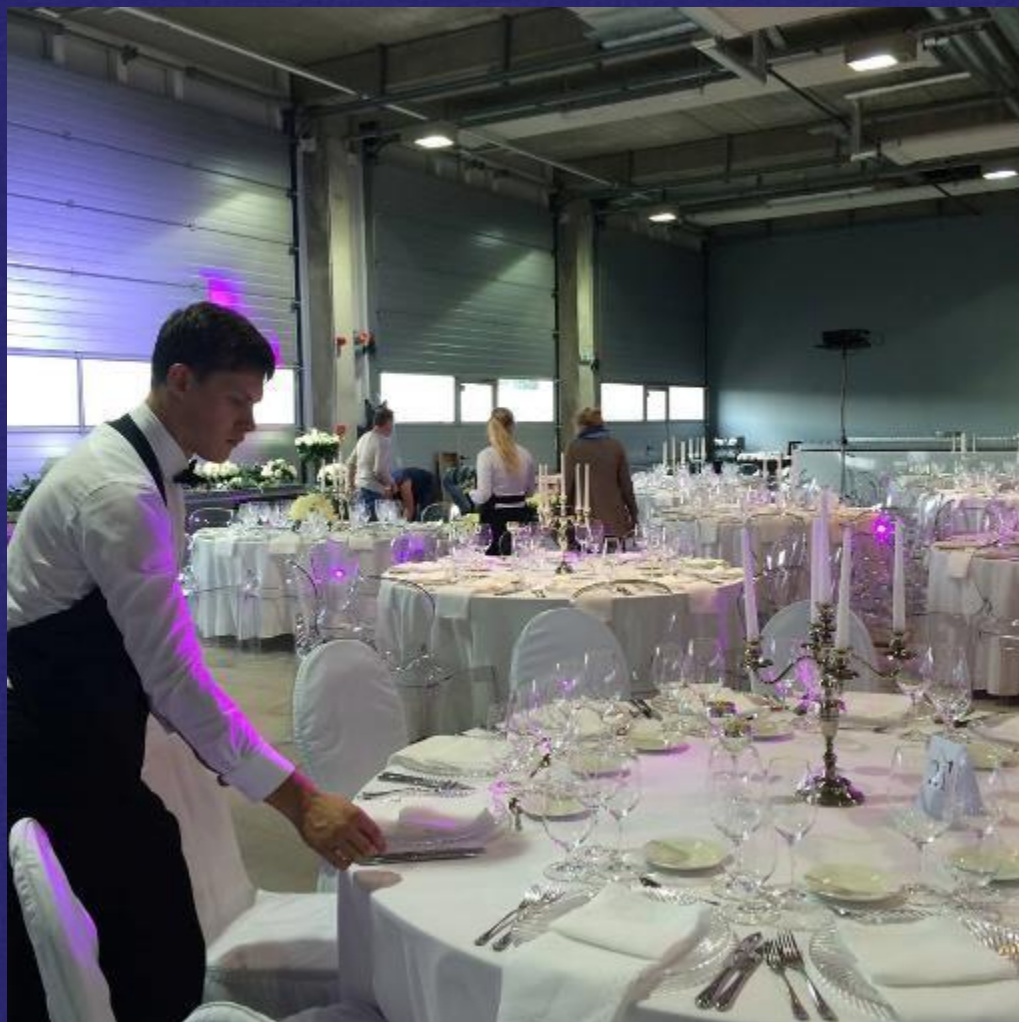

# ECHO salè

20 kv. m.