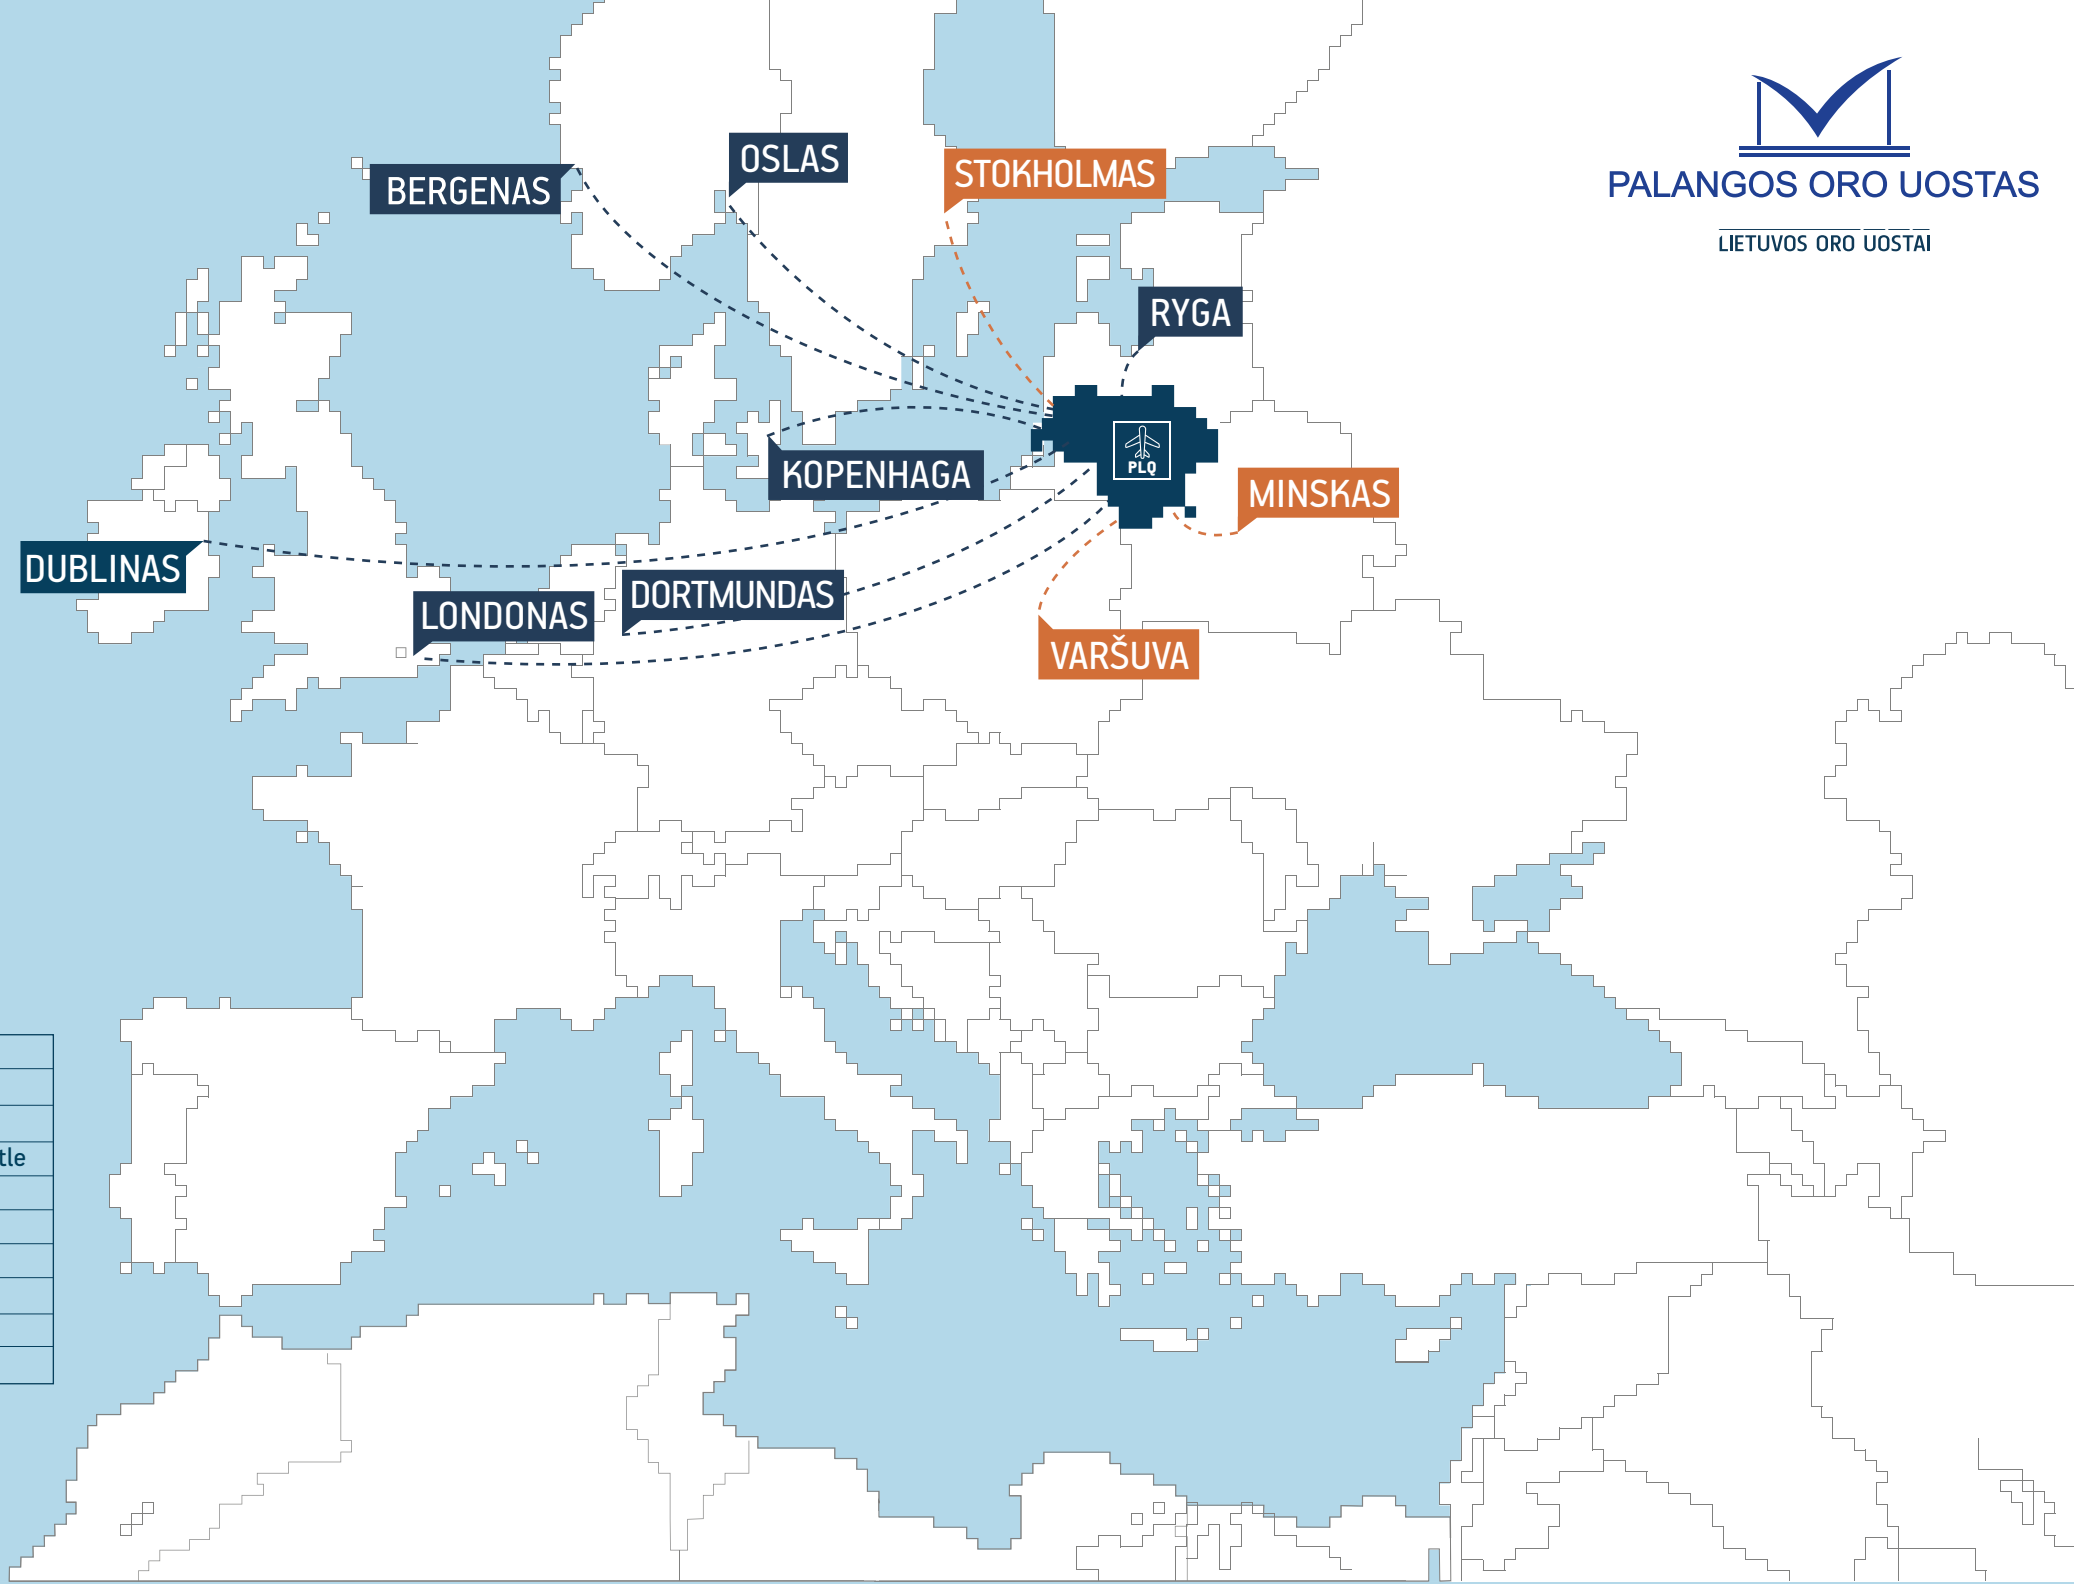

SKRYDŽIŲ ŽEMĖLAPIS PALANGA 2020

KRYPTIS	ORO LINIJOS
BERGENAS (Norvegija)	Norwegian Air Shuttle
DORTMUNDAS (Vokietija)	Wizzair
DUBLINAS (Airija)	Ryanair
KOPENHAGA (Danija)	SAS, Norwegian Air Shuttle
LONDONAS (Jungtinė Karalystė)	Ryanair, Wizzair
MINSKAS (Baltarusija)	Belavia
OSLAS (Norvegija)	Norwegian Air Shuttle
RYGA (Latvija)	airBaltic
STOKHOLMAS (Švedija)	Norwegian Air Shuttle
VARŠUVA (Lenkija)	LOT

- Vasaros sezono skrydžiai
- Reguliaros kryptys
- Jau greitai