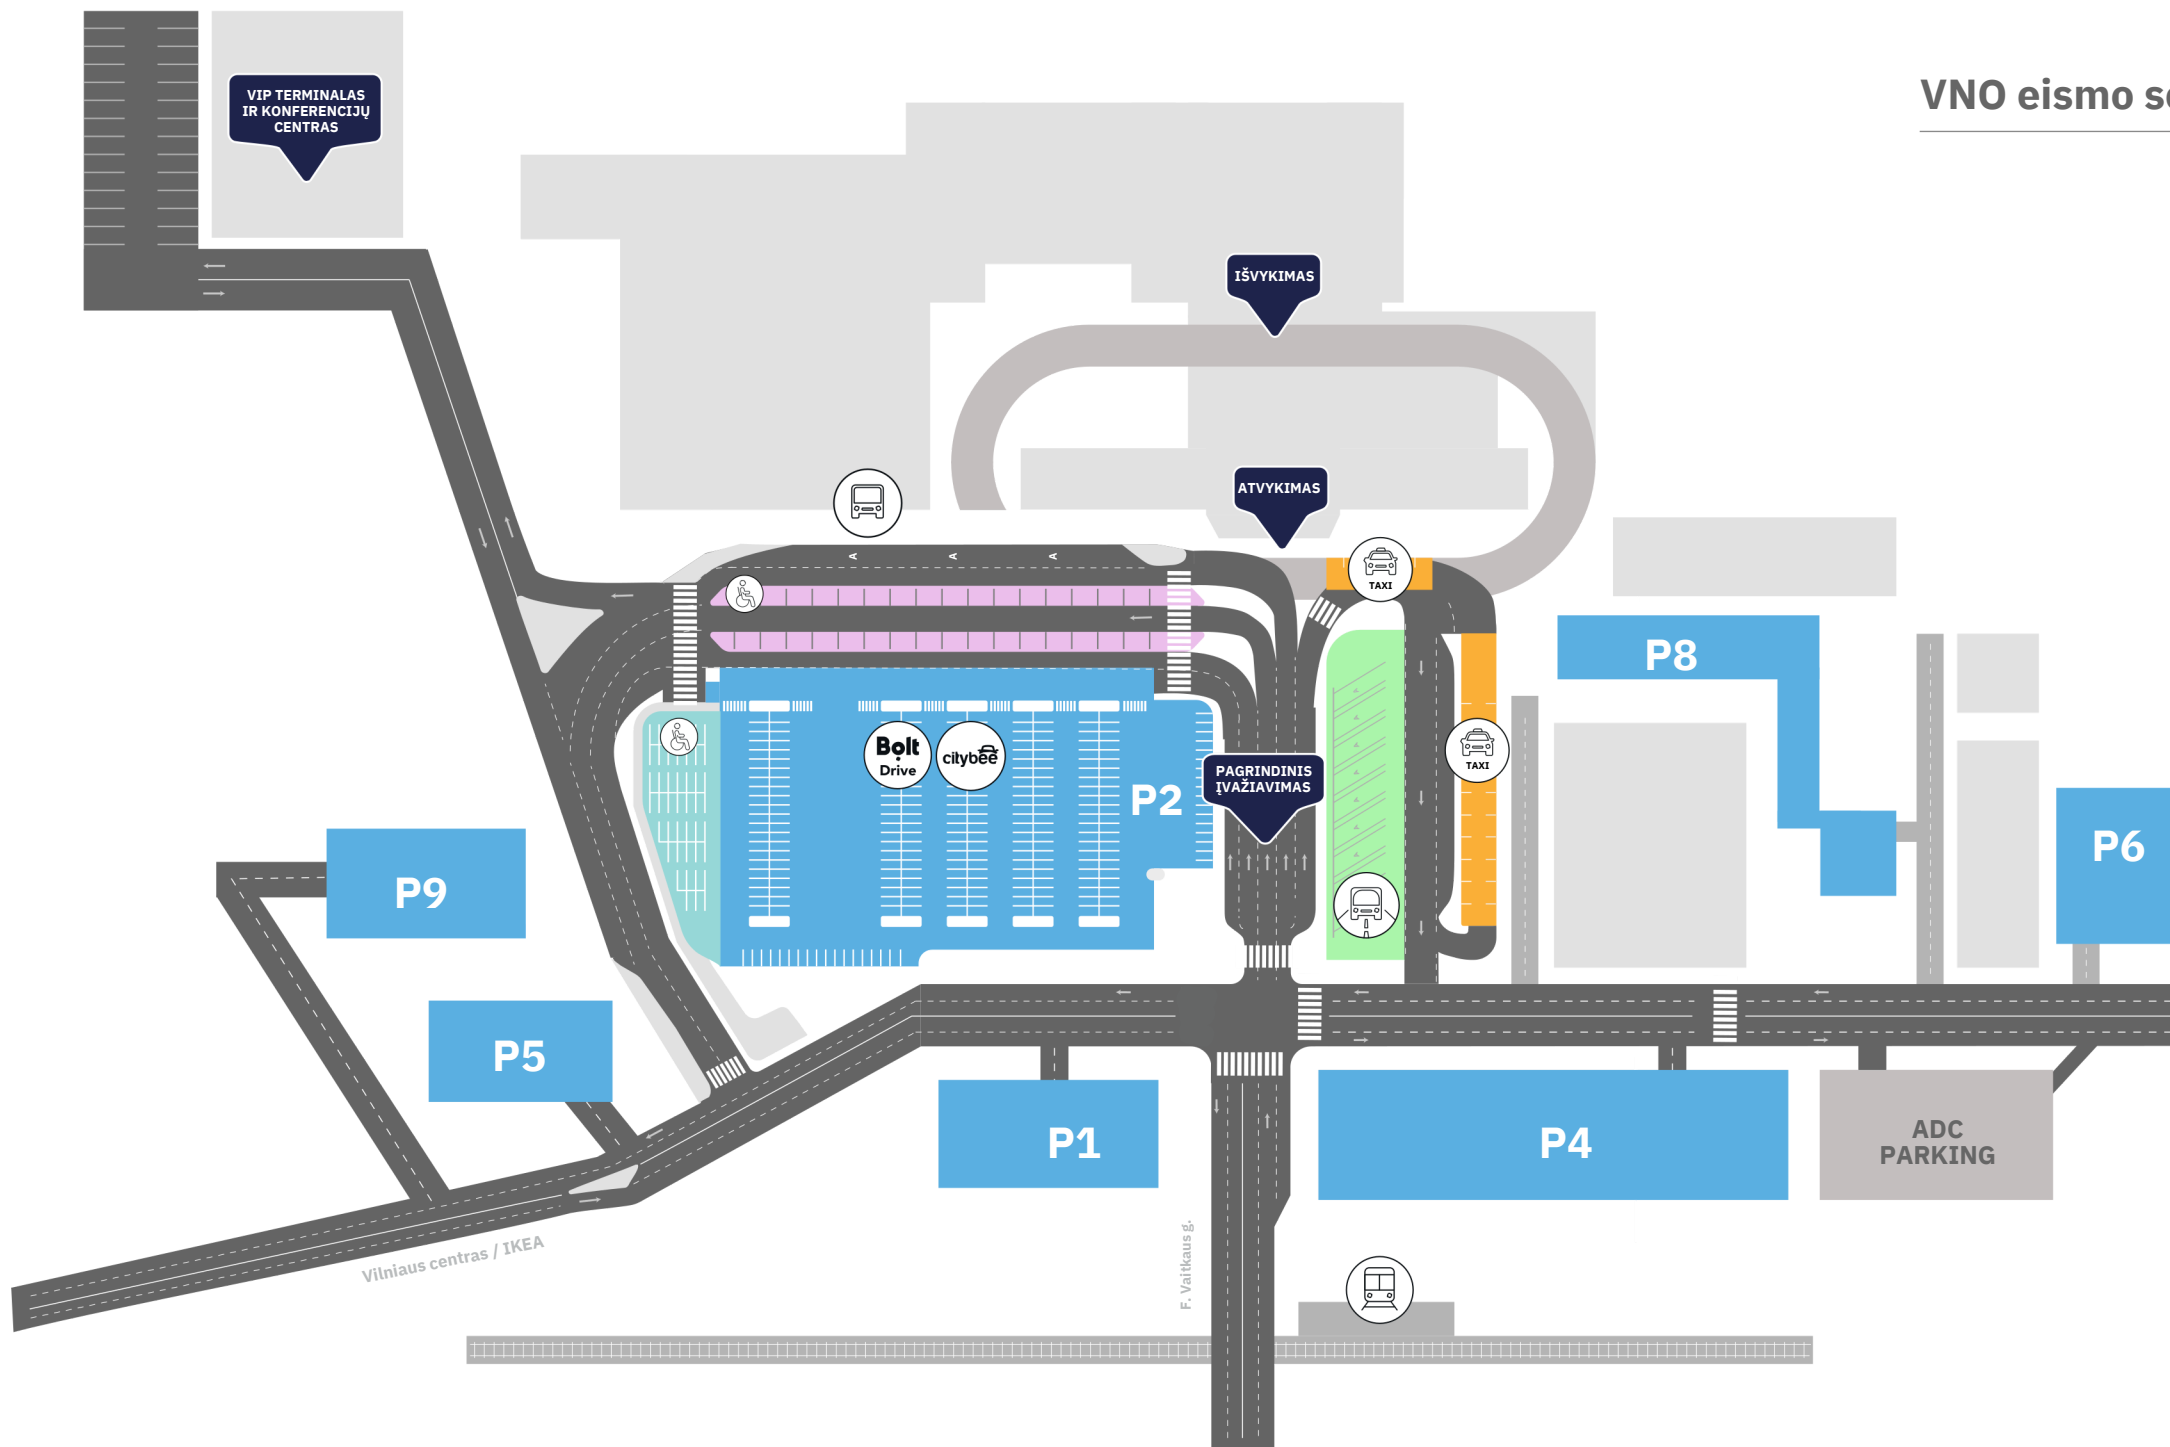

VNO eismo schema

- Parkavimo aikštelės
- Tarpmiestinių autobusų ekspresų, turistinių autobusų vieta
- Kiss & Fly eismo juosta
- Elektromobilių parkavimo zona
- Taksi stovėjimo vieta
- Miesto autobusai
- Tarpmiestiniai autobusai
- Bolt
- City Bee
- Taksi
- Traukinių stotelė